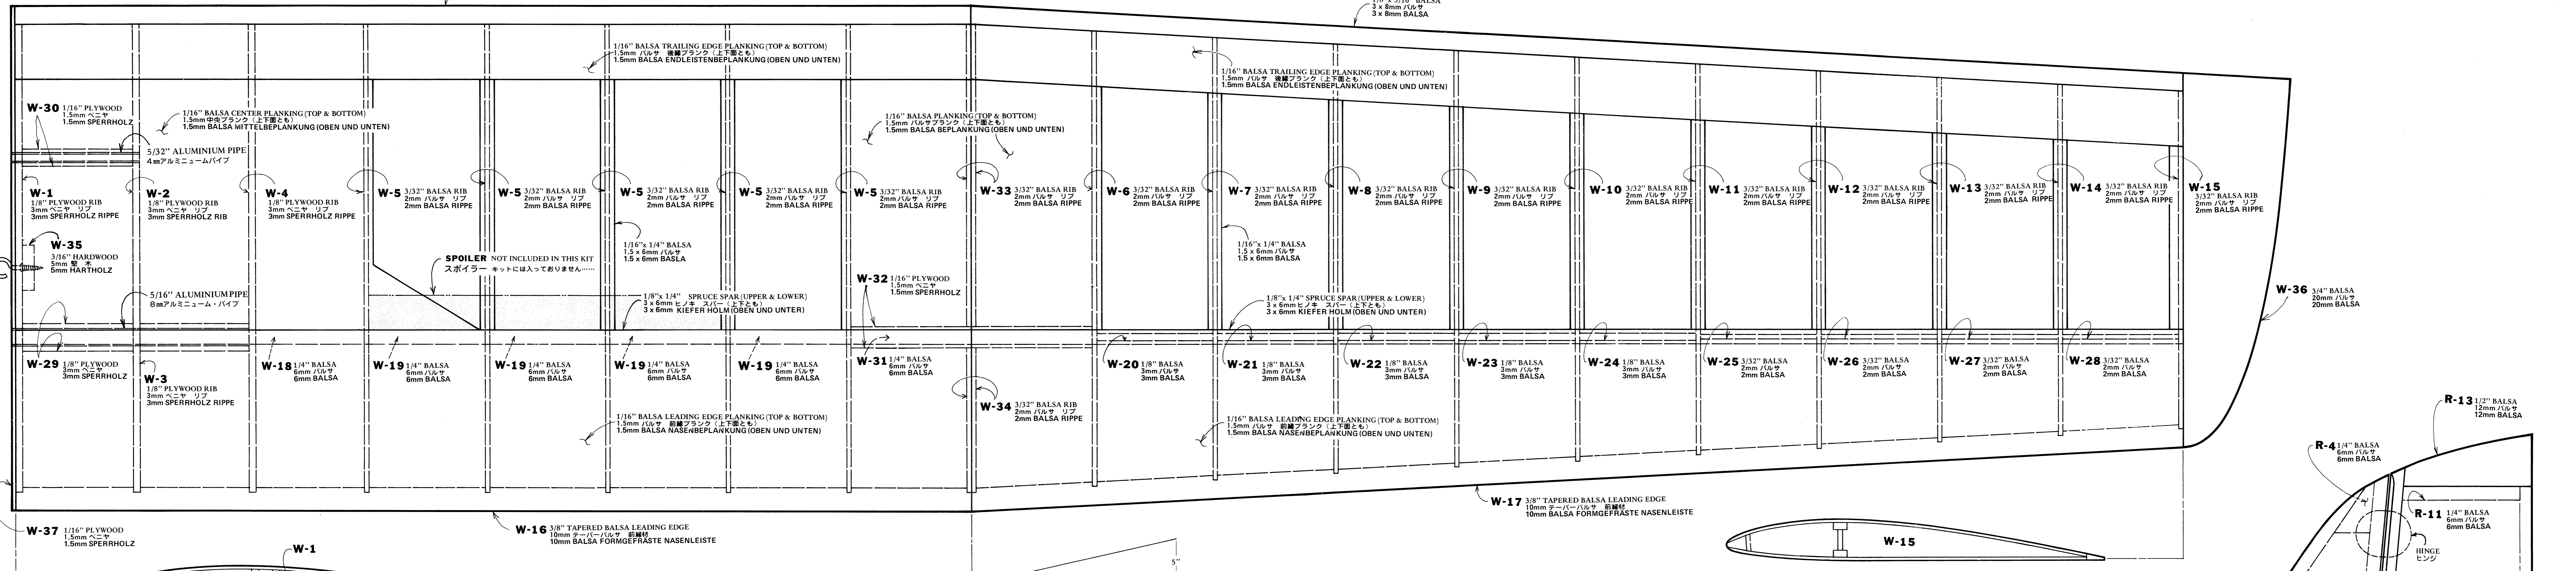

STABILIZER TOP VIEW
尾翼上面図
HÖHENRUDER VON OBEN

HARLEQUIN

高性能グライダー ハーレクイン

DESIGNED BY
John Luppenger

C. G.
重心位置
BAUANLEITUNG

OK MODEL CO., LTD.